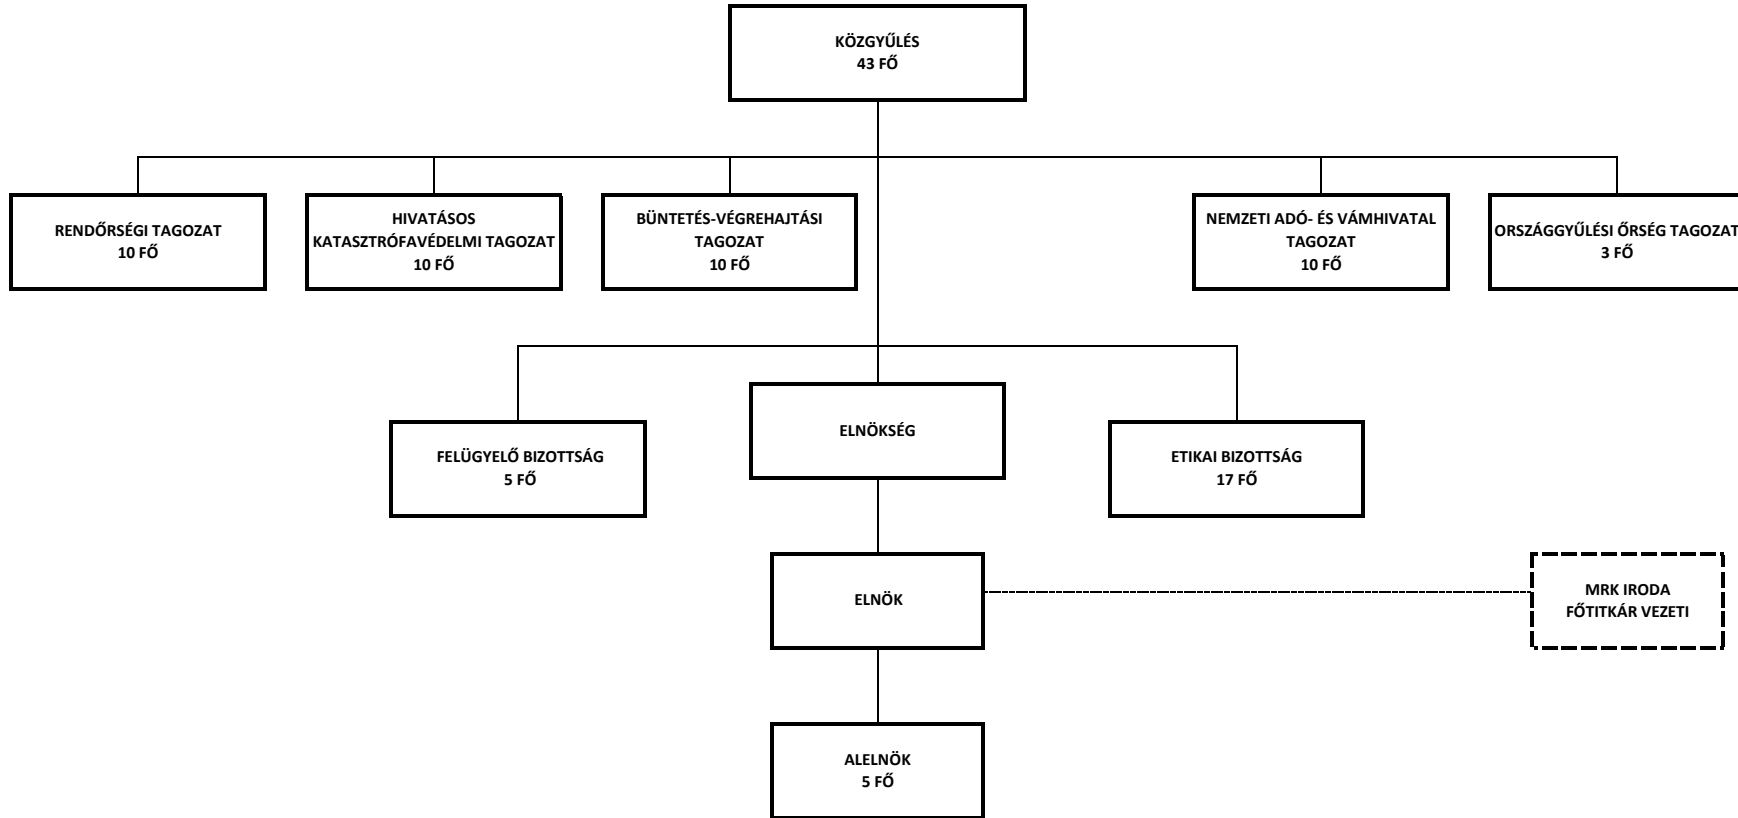

I. Szervezeti, személyzeti adatok

I.2. Szervezeti felépítés

A MAGYAR RENDVÉDELMI KAR SZERVEZETE

*MRK LEGFŐBB KÉPVISELETI,
DÖNTÉSHOZÓ SZERVE*

MRK ÜGYINTÉZŐI TESTÜLETEI

*MRK
ÜGYINTÉZŐ SZERVEZETI EGYSÉGE*

MRK TISZTSÉGVISELŐI: ELNÖK, AELNÖKÖK, FB + EB ELNÖK, BIZOTTSÁGI TAGOK